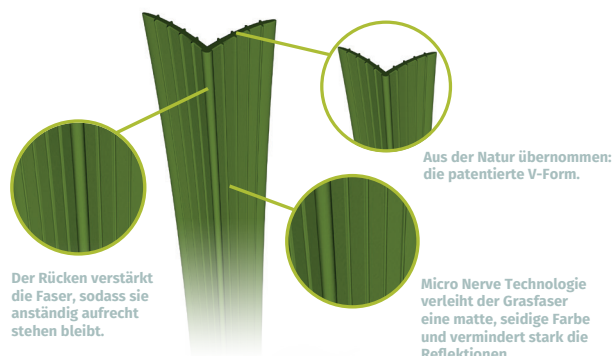

Extra Pluspunkt

Seine voluminöse Ausstrahlung. Jeder Grashalm kräuselt sich auf seine eigene Art und verhält sich unabhängig von den anderen. Das macht aus Ihrem Rasen ein luftiges, lässiges Ganzes.

Farbe

Frisch grün

Verlegeempfehlung

Um dem Gras maximale Stabilität zu verleihen, wird empfohlen, mit speziell getrocknetem Quarzsand einzustreuen: ca. 10 kg/m².

MiNT® TECHNOLOGY
reduzierte Reflektion
matte Farbe

V-SHAPE
Elastisch
natürlicher Look

ReaDY®
realistic
directional yarn

GEWICHT
1.320
Fasern in gr./m²

SOZIALVERTÄGLICH
umweltfreundlich
recyclbar

**15
JAHRE
GARANTIE**

enjoy perfection
www.royalgrass.de